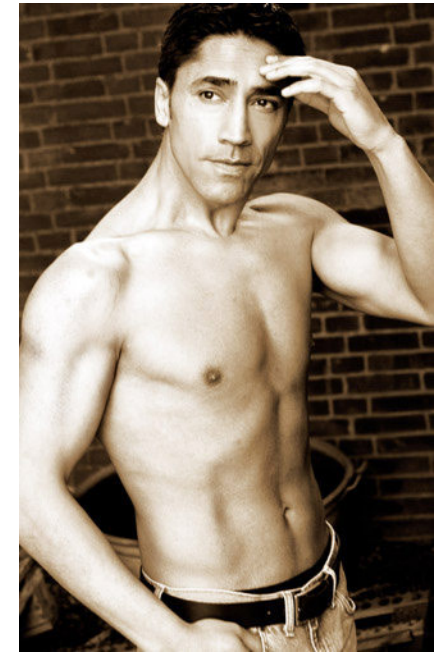

GREENS

Jemal

größe	184
konfektion	48
oberweite	98
taille	78
hüfte	92
schuhe	43
haare	schwarz
augen	braun

ralph bauhaus

kaiser-wilhelm-straße 29

46395 bocholt

fon 02871 . 32 480

handy 0163 . 888 20 80