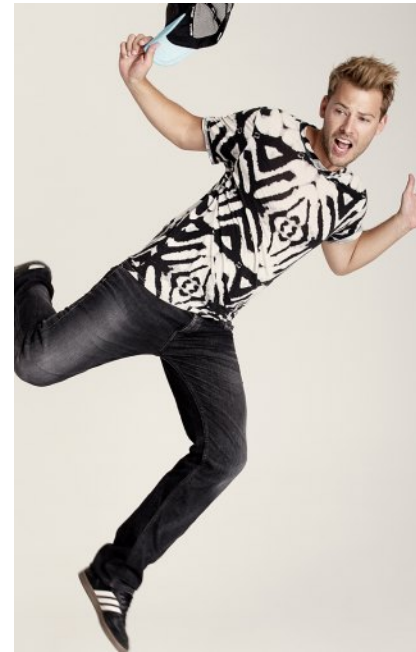

GREENS

Thilo

größe 187

konfektion

oberweite

taille

hüfte

schuhe

haare

augen

ralph bauhaus
kaiser-wilhelm-straße 29
46395 bocholt
fon 02871 . 32 480
handy 0163 . 888 20 80
info@greens-modelagentur.de