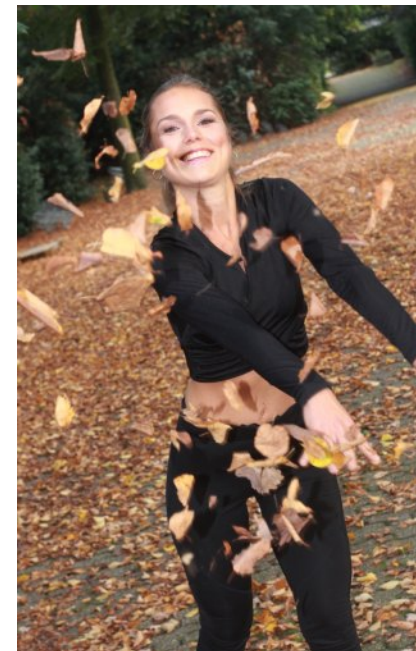

GREENS

carina

größe

konfektion

oberweite

taille

hüfte

schuhe

haare

augen

ralph bauhaus

kaiser-wilhelm-straße 29

46395 bocholt

fon 02871 . 32 480

handy 0163 . 888 20 80

info@greens-modelagentur.de