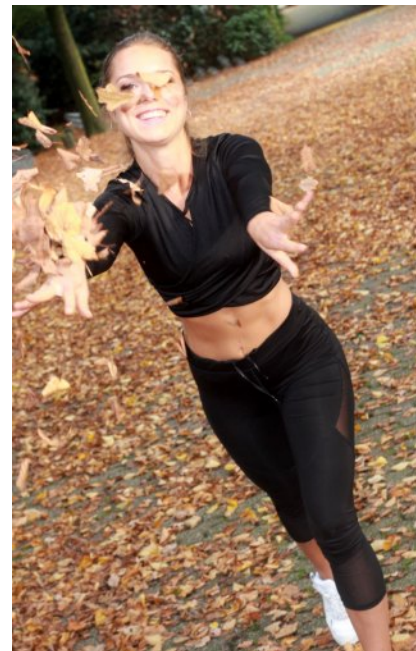

GREENS

carina

größe

konfektion

oberweite

taille

hüfte

schuhe

haare

augen

ralph bauhaus

kaiser-wilhelm-straße 29

46395 bocholt

fon 02871 . 32 480

handy 0163 . 888 20 80

info@greens-modelagentur.de