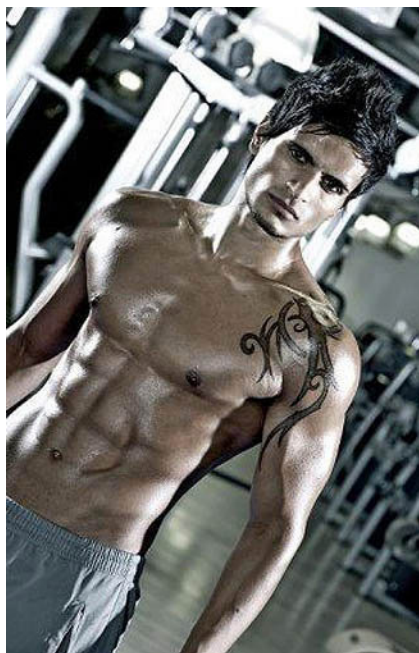

GREENS

Mohshin

größe	181
konfektion	48
oberweite	115
taille	78
hüfte	100
schuhe	44
haare	schwarz
augen	braun

ralph bauhaus

kaiser-wilhelm-straße 29

46395 bocholt

fon 02871 . 32 480

handy 0163 . 888 20 80