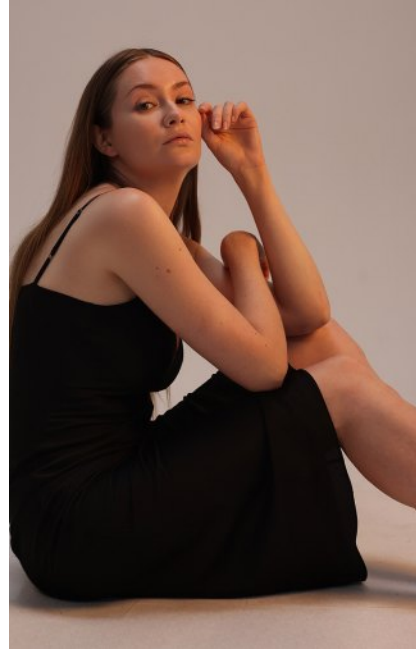

GREENS

Limboy M 6

größe	175
konfektion	36
oberweite	90
taille	67
hüfte	90
schuhe	40
haare	dunkeblond
augen	grün

ralph bauhaus

kaiser-wilhelm-straße 29

46395 bocholt

fon 02871 . 32 480

handy 0163 . 888 20 80