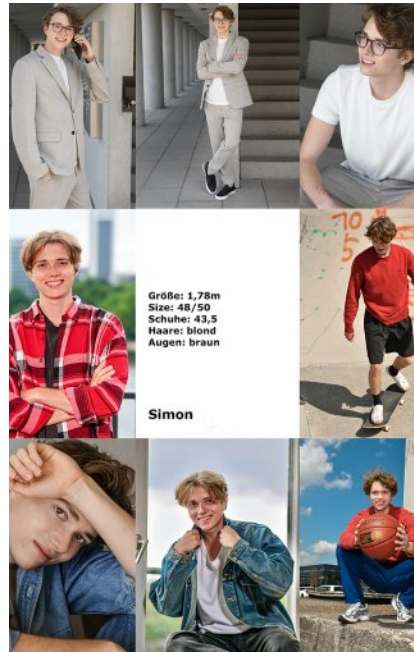

GREENS

Simon Sohn von Patricia 6

größe	178
konfektion	50
oberweite	0
taille	0
hüfte	0
schuhe	0
haare	
augen	

Simon

ralph bauhaus
karolingerstraße 2
46395 bocholt
fon 02871 . 32 480
handy 0163 . 888 20 80