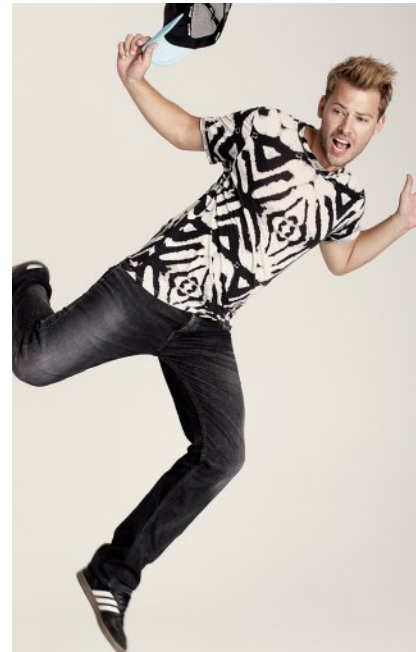

GREENS

Thilo

größe 187

konfektion

oberweite

taille

hüfte

schuhe

haare

augen

ralph bauhaus
kaiser-wilhelm-straße 29
46395 bocholt
fon 02871 . 32 480
handy 0163 . 888 20 80
info@greens-modelagentur.de