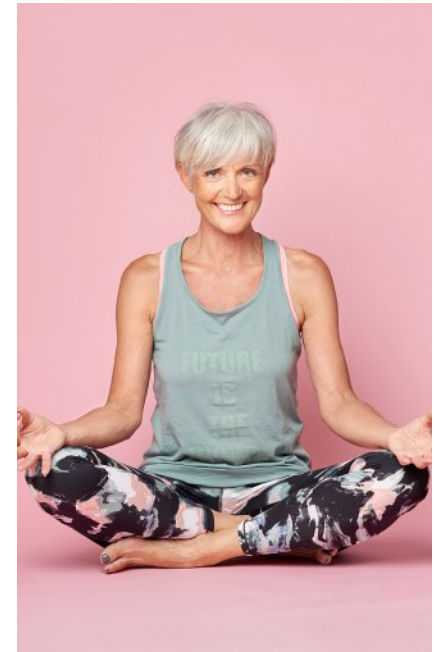

GREENS

Petra M

größe	178
konfektion	38
oberweite	0
taille	0
hüfte	0
schuhe	0
haare	grau
augen	grün

ralph bauhaus

kaiser-wilhelm-straße 29

46395 bocholt

fon 02871 . 32 480

handy 0163 . 888 20 80